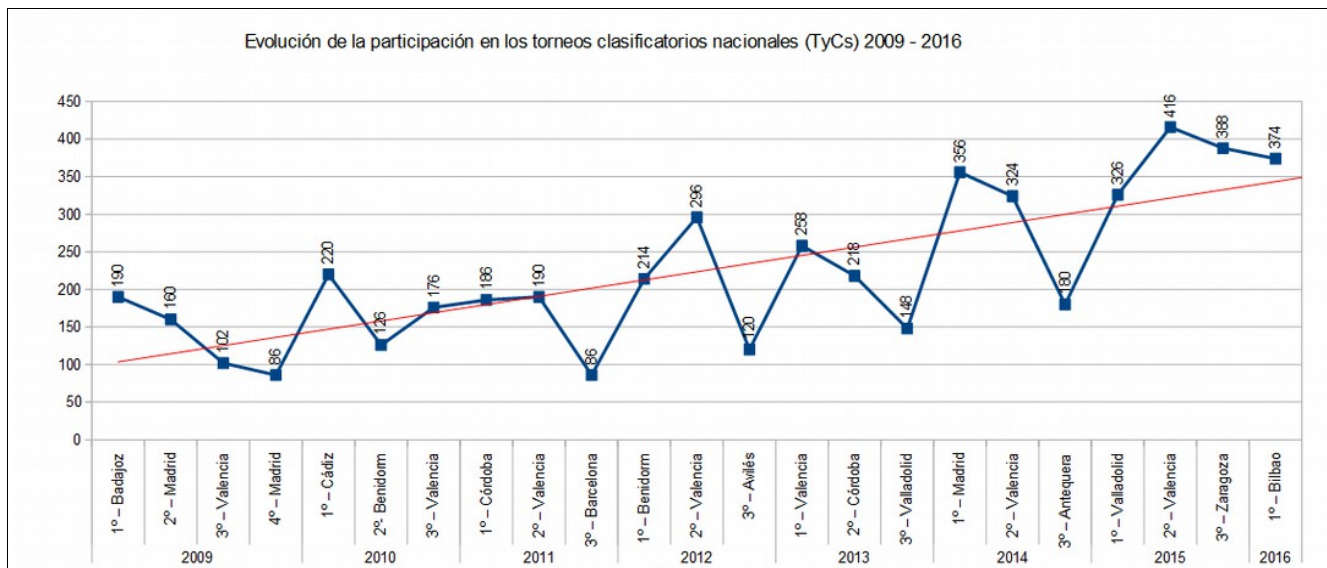

Circuito Nacional de Menores FEP - Bullpadel Estadísticas anuales 2009-2016

Evolución 2009-2016 de la participación general en los torneos TyCs del Circuito Nacional de Menores FEP – Bullpadel

Nota: Se incluyen las categorías vinculadas a las plazas asignadas para las competiciones finales (Junior, Cadete, Infantil y Alevín). No se incluye Benjamines -Masc. y Fem.- (en el último TyC -1º de 2016- hubo 36 participaciones en Benjamines, lo que elevaría en número final de ese torneo a 410 participaciones).